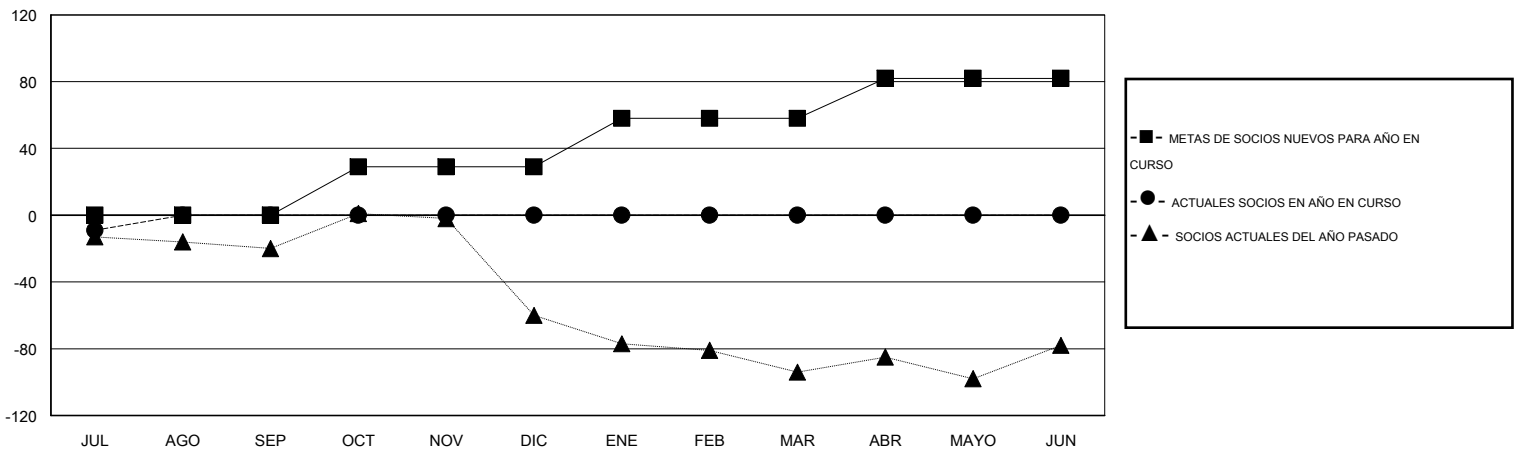

MONTHLY MEMBERSHIP PROGRESS REPORT

District F 3

Results as of: 7/31/2015

GMT: Jaime García Cepeda

UBICACIÓN COLOMBIA

GMT DE AE 3

Clubes					socios				
RESULTADOS DE 2015-2016					RESULTADOS DE 2015-2016				
TRIMESTRE	META DE CLUBES NUEVOS	NUEVOS CLUBES	CLUBES DADOS DE BAJA	GANANCIA/PÉRDIDA NETA	TRIMESTRE	META DE SOCIOS NUEVOS	SOCIOS FUNDADORES Y NUEVOS SOCIOS AÑADIDOS	SOCIOS DADOS DE BAJA	GANANCIA/PÉRDIDA NETA
JUL/AGO/SEP	0	0	1	-1	JUL/AGO/SEP	0	5	14	-9
OCT/NOV/DIC	1	0	0	0	OCT/NOV/DIC	29	0	0	0
ENE/FEB/MAR	1	0	0	0	ENE/FEB/MAR	29	0	0	0
ABR/MAYO/JUN	1	0	0	0	ABR/MAYO/JUN	24	0	0	0

METAS Y CIFRA ACUMULATIVA DE CLUBES NUEVOS

METAS Y CIFRA ACUMULATIVA DE SOCIOS

CLUBES DADOS DE BAJA: 1	3 CLUBS OF 53 AÑADIERON 1 O MÁS SOCIOS NUEVOS	<u>DISTRIBUCIÓN POR SEXO</u>
		MASCULINO 408 (46.31%)
		FEMENINO 473 (53.69%)
<u>SOCIOS DADOS DE BAJA</u>	CLIC AQUÍ PARA DATOS DE SALUD DE CLUB	SOCIOS EN UNIDAD FAMILIAR 300
FALLECIDOS 2		CABEZA DE FAMILIA 131
CLUB CANCELADO 0		NO ES CABEZA DE FAMILIA 169
OTRO 12		
TOTAL 14		