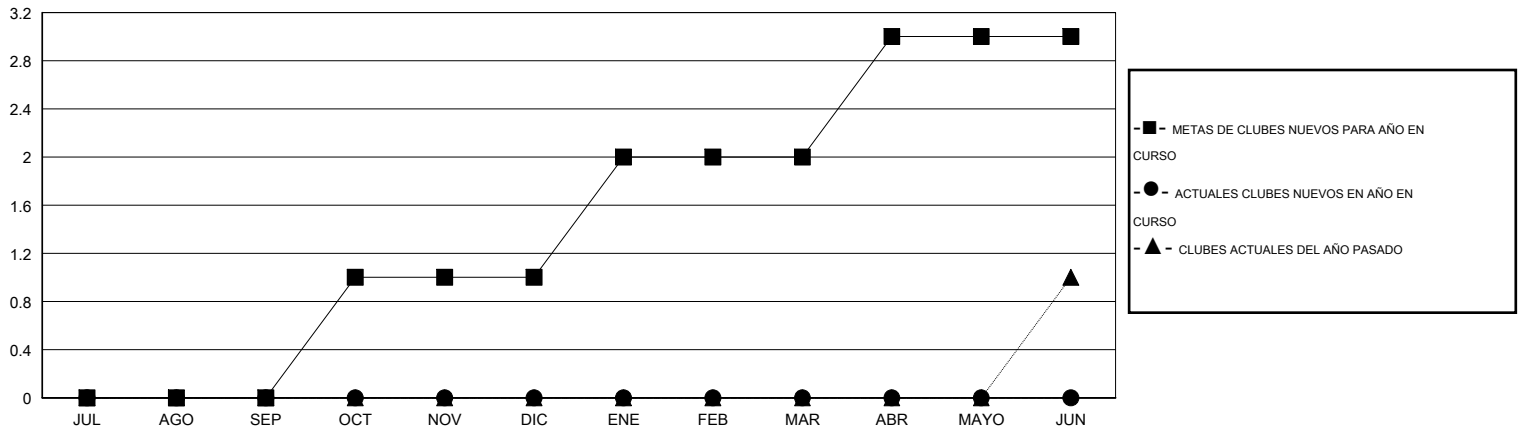

MONTHLY MEMBERSHIP PROGRESS REPORT

District F 3

Results as of: 7/31/2015

GMT: Jaime García Cepeda

UBICACIÓN COLOMBIA

GMT DE AE 3

Clubes					socios				
RESULTADOS DE 2015-2016					RESULTADOS DE 2015-2016				
TRIMESTRE	META DE CLUBES NUEVOS	NUEVOS CLUBES	CLUBES DADOS DE BAJA	GANANCIA/PÉRDIDA NETA	TRIMESTRE	META DE SOCIOS NUEVOS	SOCIOS FUNDADORES Y NUEVOS SOCIOS AÑADIDOS	SOCIOS DADOS DE BAJA	GANANCIA/PÉRDIDA NETA
JUL/AGO/SEP	0	0	1	-1	JUL/AGO/SEP	0	5	14	-9
OCT/NOV/DIC	1	0	0	0	OCT/NOV/DIC	29	0	0	0
ENE/FEB/MAR	1	0	0	0	ENE/FEB/MAR	29	0	0	0
ABR/MAYO/JUN	1	0	0	0	ABR/MAYO/JUN	24	0	0	0

METAS Y CIFRA ACUMULATIVA DE CLUBES NUEVOS

METAS Y CIFRA ACUMULATIVA DE SOCIOS

CLUBES DADOS DE BAJA: 1	3 CLUBS OF 53 AÑADIERON 1 O MÁS SOCIOS NUEVOS	<u>DISTRIBUCIÓN POR SEXO</u>
		MASCULINO 408 (46.31%)
		FEMENINO 473 (53.69%)
<u>SOCIOS DADOS DE BAJA</u>	CLIC AQUÍ PARA DATOS DE SALUD DE CLUB	SOCIOS EN UNIDAD FAMILIAR 300
FALLECIDOS 2		CABEZA DE FAMILIA 131
CLUB CANCELADO 0		NO ES CABEZA DE FAMILIA 169
OTRO 12		
TOTAL 14		